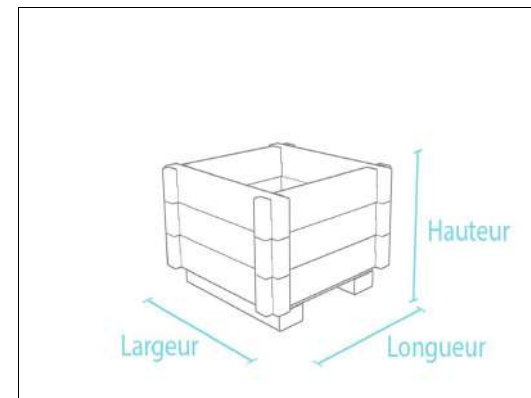

BAC A FLEURS SCILLA

désignation	Couleur	Dimension l x L x H	Poids	Réf
scilla 1	marron	70 x 70 x 44 cm	100 kg	BD070070
scilla 2	marron	110 x 110 x 44 cm	155 kg	BD110110
scilla 3	marron	140 x 140 x 44 cm	200 kg	BD140140
scilla 4	marron	70 x 110 x 44 cm	125 kg	BD110070
scilla 5	marron	110 x 140 x 44 cm	175 kg	BD140110

Bac à fleurs scilla

- . Profils 6 x 12 cm
- . Fond 2 cm (ep)
- . Socle à 6 cm

Rehausses hauteur 12 cm pour scilla 1 à 5 nous contacter