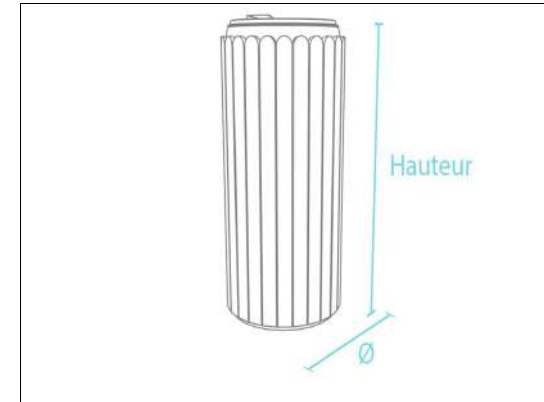

QORBEILLE STORA

Couleur	Dimension Ø x H	Poids	Réf
marron	52 x 100 cm	155 kg	AT4852130

Corbeille stora

- . Volume 130 L
- . Vidage et nettoyage facile