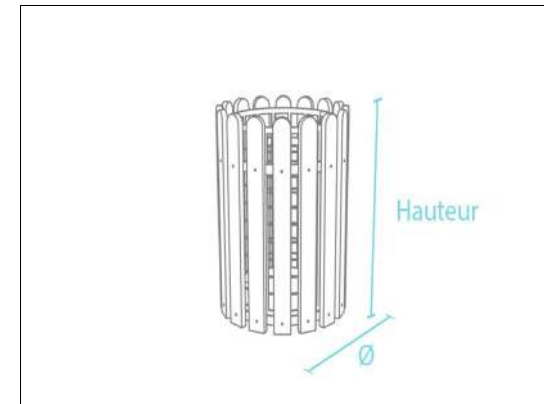

CORBEILLE COLLEC

Couleur	Dimension Ø x H	Poids	Réf
marron	48 x 66 cm	35 kg	AR486670

Corbeille collec

- . Volume 70 L
- . Corbeille en fil zingué