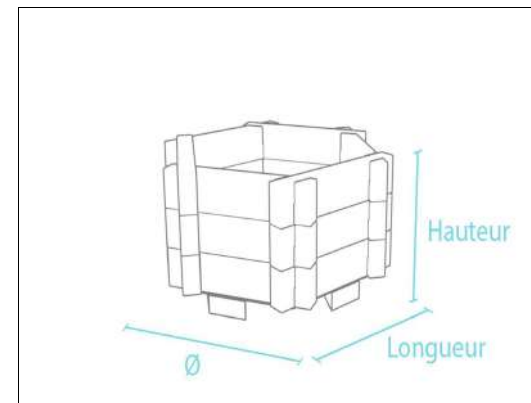

BAC A FLEURS VINCA

désignation	Couleur	Dimension Ø x L x H	Poids	Réf
vinca 1	marron	88 x 52 x 44 cm	105 kg	BC070042
vinca 2	marron	108 x 62 x 44 cm	180 kg	BC090052
vinca 3	marron	139 x 78 x 44 cm	242 kg	BC115067
vinca 4	marron	166 x 91 x 44 cm	140 kg	BC140078

Bac à fleurs vinca

- . Profils 9 x 9 cm
- . Fond 2 cm (ep)
- . Socle à 9 cm

Rehausses hauteur 12 cm pour vinca 1 à 4 nous contacter