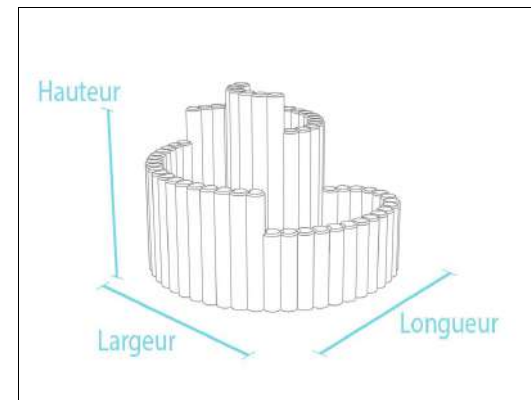

## Bac à fleurs scilla

- . Profils 6 x 12 cm
- . Fond 2 cm (ep)
- . Socle à 6 cm

Rehausses hauteur 12 cm pour scilla 1 à 5 nous contacter

### BAC A FLEURS VINCA

désignation	Couleur	Dimension Ø x L x H	Poids	Réf
vinca 1	marron	88 x 52 x 44 cm	105 kg	BC070042
vinca 2	marron	108 x 62 x 44 cm	180 kg	BC090052
vinca 3	marron	139 x 78 x 44 cm	242 kg	BC115067
vinca 4	marron	166 x 91 x 44 cm	140 kg	BC140078

## Bac à fleurs vinca

- . Profils 9 x 9 cm
- . Fond 2 cm (ep)
- . Socle à 9 cm

Rehausses hauteur 12 cm pour vinca 1 à 4 nous contacter