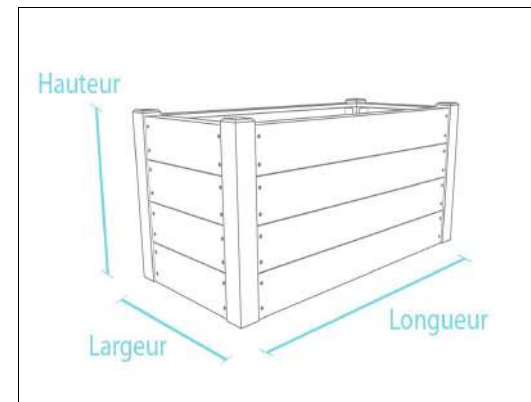

PLATE-BANDES SURELEVEES TERRA 1

Couleur	Dimension l x L x H	Poids	Réf
gris	90 x 190 x 60 cm	120 kg	HTG060190
marron	90 x 190 x 60 cm	120 kg	HTB060190

PLATE-BANDES SURELEVEES TERRA 2

gris	90 x 190 x 80 cm	150 kg	HTG080190
marron	90 x 190 x 80 cm	150 kg	HTB080190

Plate-bandes surélevées terra

Livré en kit avec notice de montage

Sans fond