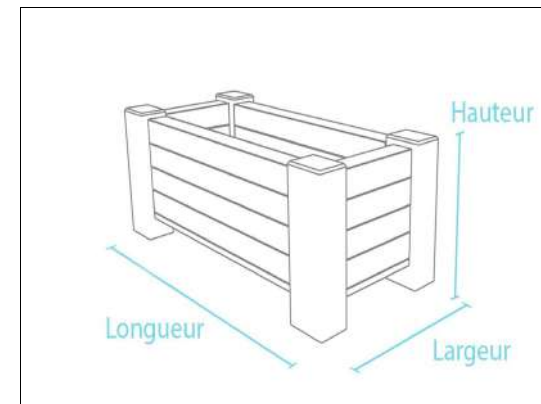

### BAC A FLEURS MUSCARI

Couleur	Dimension l x L x H	Poids	Réf
gris	60 x 130 x 50 cm	128 kg	BG130060
marron	60 x 130 x 50 cm	128 kg	BB130060
noir	60 x 130 x 50 cm	128 kg	BS130060

### Bac à fleurs muscari

- . 3 couleurs
- . Profils 9 x 9 cm
- . Fond 2 cm (ep)
- . Poteaux 12 x 16 cm
- . Socle à 8 cm