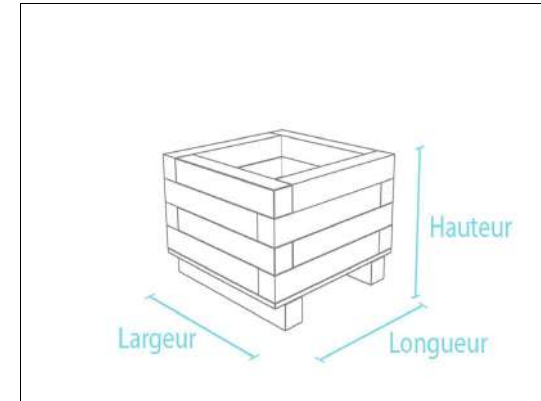

### BAC A FLEURS MUSCARI

Couleur	Dimension l x L x H	Poids	Réf
gris	60 x 130 x 50 cm	128 kg	BG130060
marron	60 x 130 x 50 cm	128 kg	BB130060
noir	60 x 130 x 50 cm	128 kg	BS130060

### Bac à fleurs muscari

- . 3 couleurs
- . Profils 9 x 9 cm
- . Fond 2 cm (ep)
- . Poteaux 12 x 16 cm
- . Socle à 8 cm