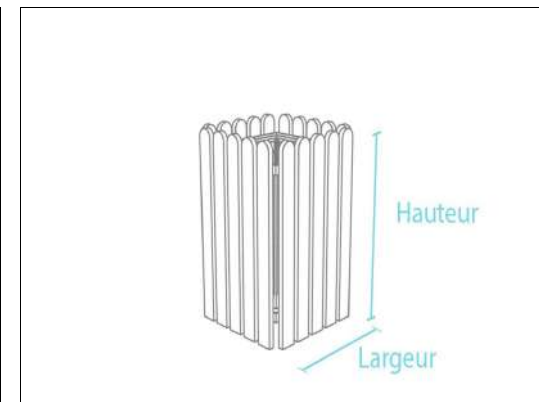

CORBEILLE RESCO

Couleur	Dimension l x L x H	Poids	Réf
marron	45 x 45 x 66 cm	38 kg	AQ454550

Corbeille resco

- . Volume 50L
- . Fil en acier zingué